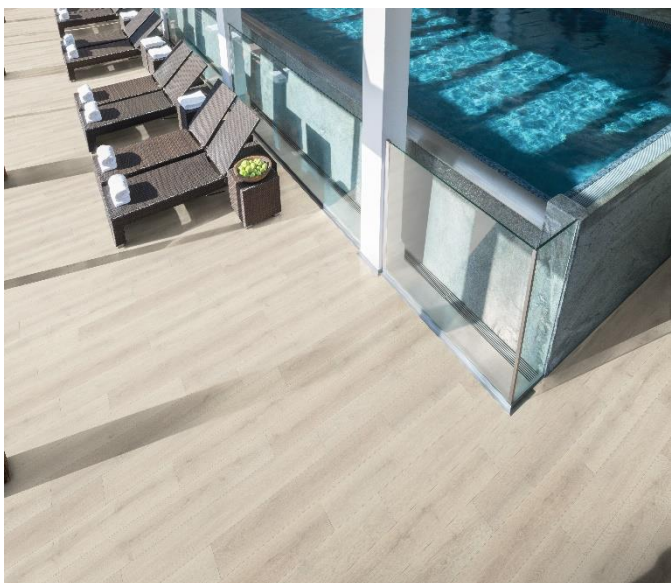

Podlahy

NADŠTANDARD

EPL137
Dub Elton biely